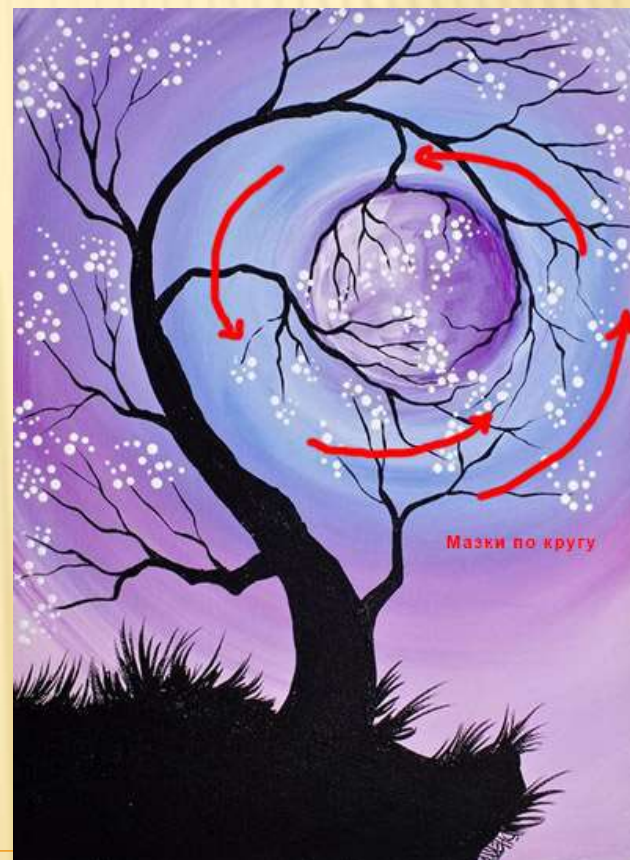

ПРАВОПОЛУШАРНОЕ РИСОВАНИЕ

Правополушарное рисование

Основатель этой методики – Бетти Эдвардс.

Левое полушарие- это логика

Правое полушарие- это
творчество фантазия.

Плюсы правополушарного рисования.

Рисование в правополушарном режиме снимает психологическую усталость, убивает внутреннего критика, убирает барьеры « У меня не получится» «Я не смогу»

Метод скоростной и участник быстро обучается.

Секрет и техника правополушарного рисования

Даже ребенок может справиться с техникой правополушарного рисования. Так в чем же ее секрет?

А все дело в...

- Правильном порядке прорисовки слоев, цветowych пятен и бликов.
- Отсутствии четких границ, если дело не касается прорисовки контуров.

Как правило, техника правополушарного рисования заключается в следующем:

1. Прорисовка фона – от самых светлых участков к самым темным.

2. Объекты прорисовываются постепенно цветовыми пятнами от светлого к темному. Последним слоем идут световые блики.

Первым этапом закрашиваем
фон белым цветом.

Наносим в верхней части листа цветные пятна и размазываем сверху вниз. То же самое проделываем с нижней частью листа.

По высохшему фону рисуем горы и луну . Перевернув лист рисуем симметрично их отражение . Затем где будет вода , черешком кисточки прочерчиваем горизонтальные линии прямо по отражению.